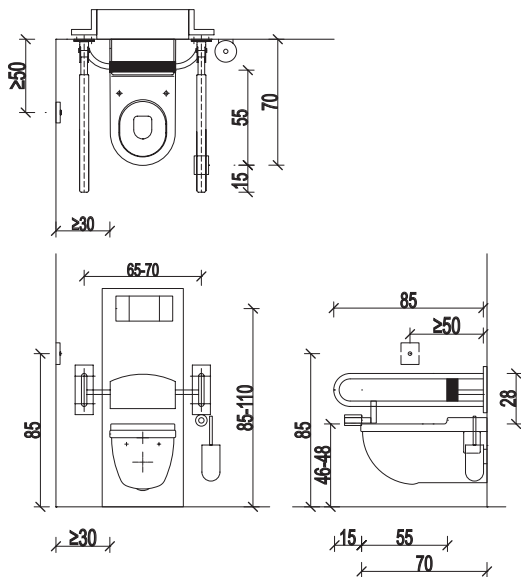

# Budownictwo bez barier

Wymiary montażowe urządzeń sanitarnych

Pomieszczenia sanitarne oraz mieszkania bez barier zgodnie z DIN 18040 – 2 (przykłady)

## STREFA UMYWALKI

Lustro o wys. 1 m pozwala na bardziej elastyczne użytkowanie niż rozwiązanie z lustrem uchylnym

Wymiary montażowe odnoszą się do gotowych powierzchni wg DIN 18040

## STREFA MISKI WC

## STREFA PRYSZNICA

Podane wymiary montażowe odnoszą się do wykończonych powierzchni