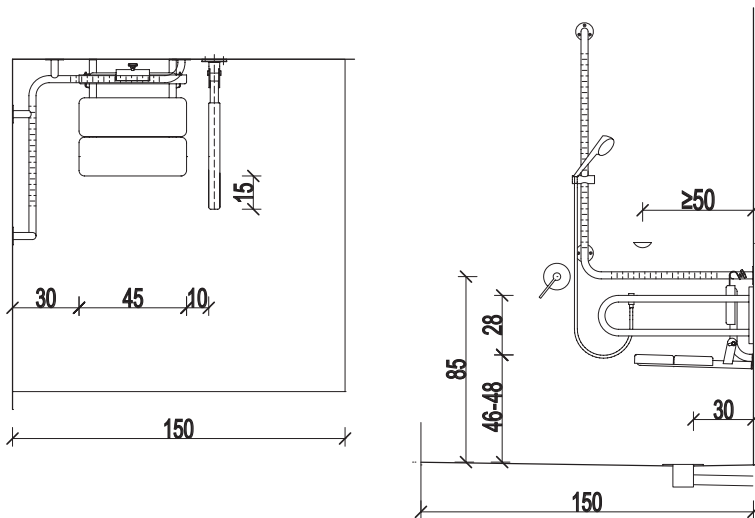

## STREFA UMYWALKI

Lustro o wys. 1 m pozwala na bardziej elastyczne użytkowanie niż rozwiązanie z lustrem uchylnym

Wymiary montażowe odnoszą się do gotowych powierzchni wg DIN 18040

## STREFA MISKI WC

# Budownictwo bez barier

Wymiary montażowe urządzeń sanitarnych

## STREFA PRYSZNICA

Podane wymiary montażowe odnoszą się do wykończonych powierzchni