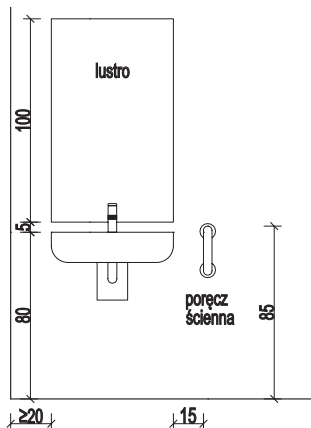

# Budownictwo bez barier

Wymiary montażowe urządzeń sanitarnych

Pomieszczenia sanitarne oraz mieszkania bez barier zgodnie z DIN 18040 – 2 (przykłady)

## STREFA UMYWALKI

Lustro o wys. 1 m pozwala na bardziej elastyczne użytkowanie niż rozwiązanie z lustrem uchylnym

Wymiary montażowe odnoszą się do gotowych powierzchni wg DIN 18040

## STREFA MISKI WC

## STREFA PRYSZNICA

Podane wymiary montażowe odnoszą się do wykończonych powierzchni