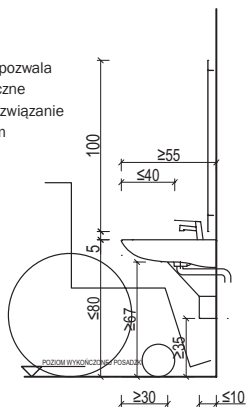

# Budownictwo bez barier

Wymiary montażowe urządzeń sanitarnych

Pomieszczenia sanitarne oraz mieszkania bez barier zgodnie z DIN 18040 – 2 (przykłady)

## STREFA UMYWALKI

Lustro o wys. 1 m pozwala na bardziej elastyczne użytkowanie niż rozwiązanie z lustrem uchylnym

Wymiary montażowe odnoszą się do gotowych powierzchni wg DIN 18040

## STREFA MISKI WC

## STREFA PRYSZNICA

Podane wymiary montażowe odnoszą się do wykończonych powierzchni